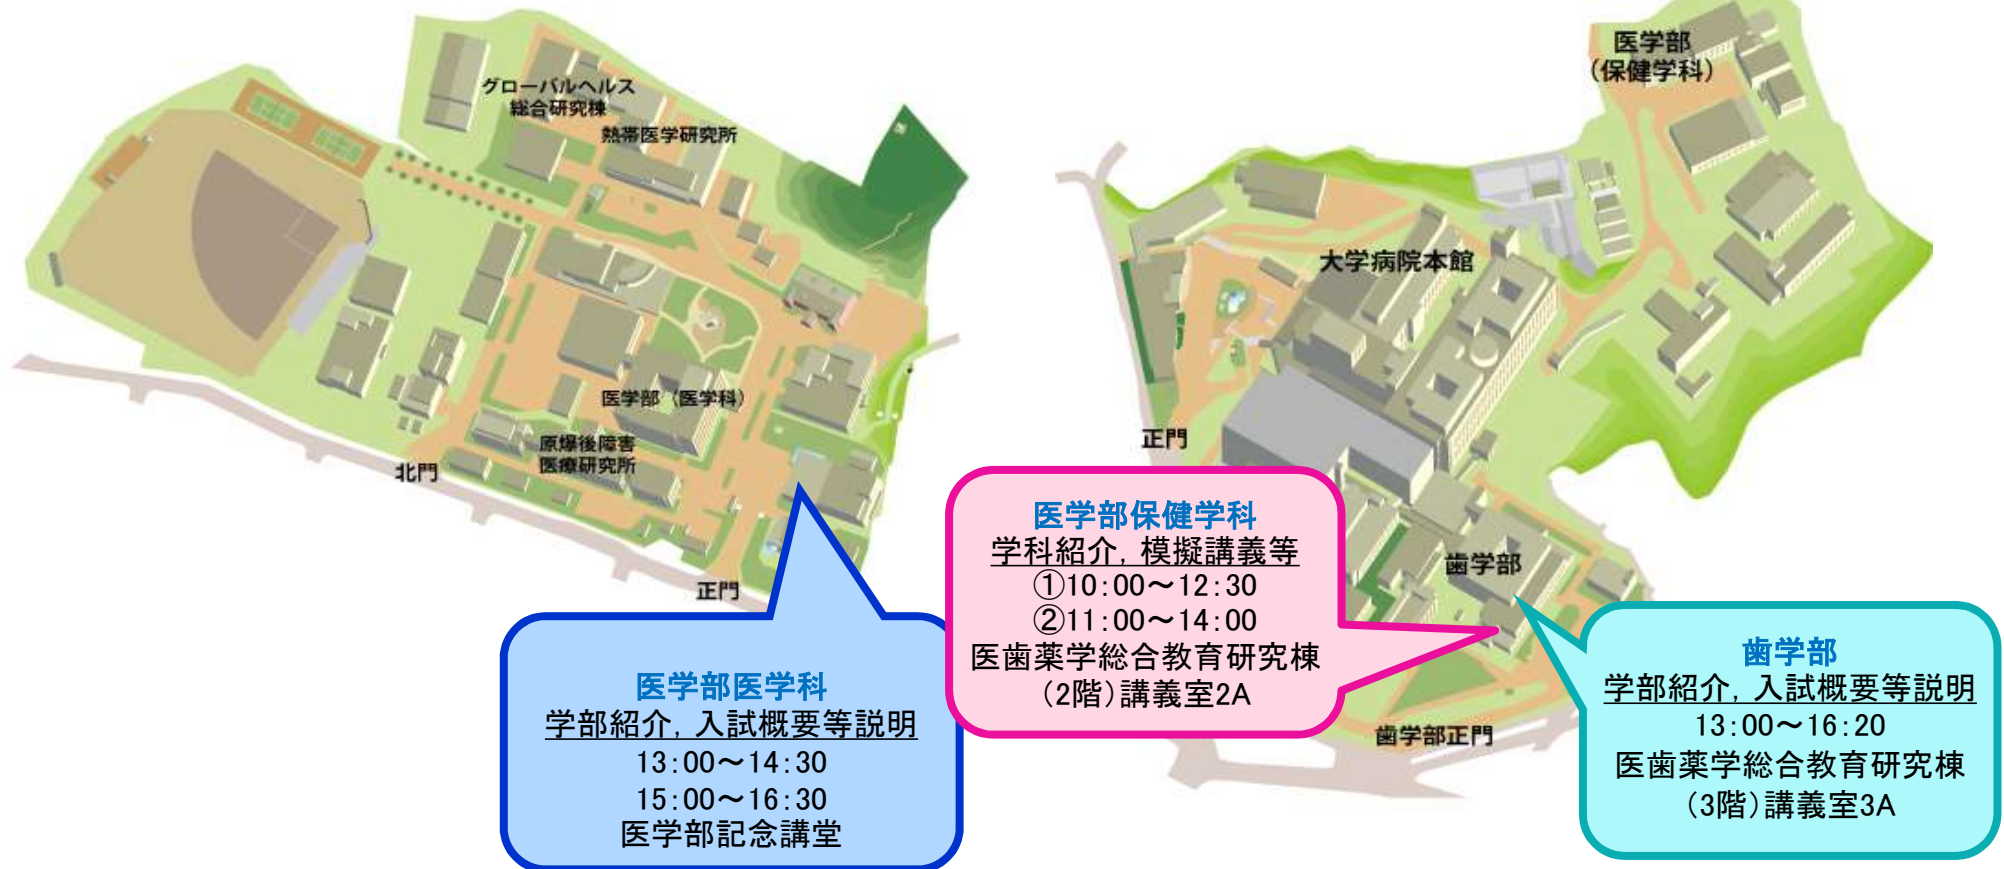

長崎大学オープンキャンパス 坂本キャンパス案内 (7/16)

医学部・歯学部

坂本キャンパス1

坂本キャンパス2

医学部医学科
学部紹介, 入試概要等説明
13:00~14:30
15:00~16:30
医学部記念講堂

医学部保健学科
学科紹介, 模擬講義等
①10:00~12:30
②11:00~14:00
医歯薬学総合教育研究棟
(2階)講義室2A

歯学部
学部紹介, 入試概要等説明
13:00~16:20
医歯薬学総合教育研究棟
(3階)講義室3A